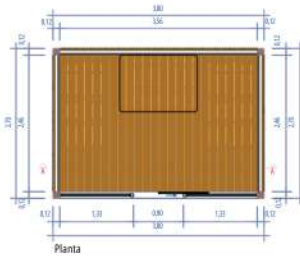

Banho Turco | Turkish bath MAJESTIC

Materials | *Materials*

Legenda acabamentos:

Perfil com capitula preto com vidros isolantes cor-lado	
Revestimento a pastilha Shazzaf ref. Collection Mosaic 10	
Revestimento em pedra Limestone ref. Palomares 10x4	
Revestimento panel madeira DPM ref. Transam-Capellation	
Deck em madeira Deck outdoor	

*Medidas em metros