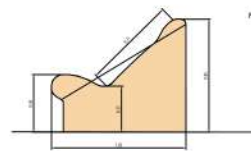

Banho Turco | Turkish bath MAJESTIC

Materials | *Materials*

Legenda acabamentos:

Perfil com capitula preto com vidros isolantes cor-lado	
Revestimento a pastilha Shazzaf ref. Collection Mosaic 10	
Revestimento em pedra Limestone ref. Palomares 10x4	
Revestimento panel madeira DPM ref. Transam-Capellation	
Deck em madeira Deck outdoor	

*Medidas em metros