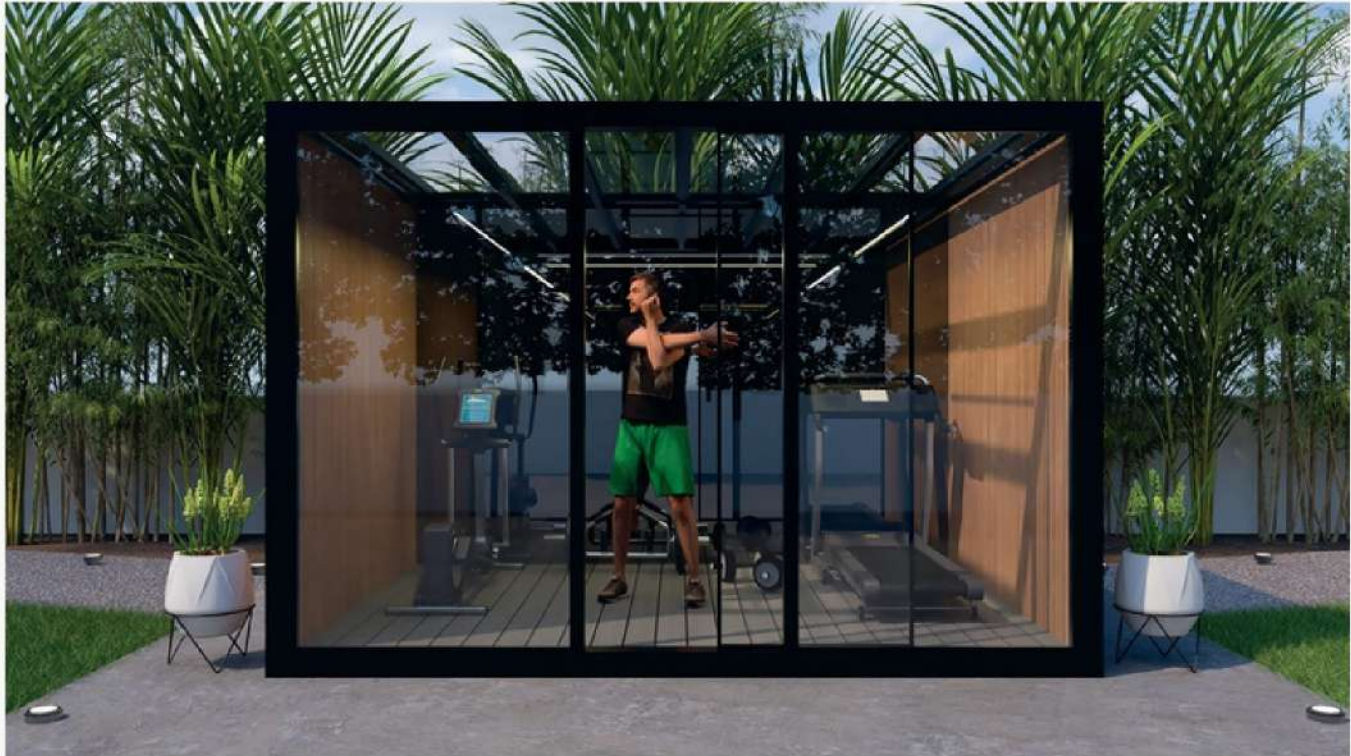

Sauna SERENA

Os materiais premium e o design cuidadoso garantem que ao entrar na Sauna Serena vai sentir-se confortável: um espaço para relaxar.

Com perfis em preto, caixilharia também preta e vidro transparente, esta sauna é moderna e elegante. A luz LED branca no rodapé proporciona um toque de serenidade, enquanto o revestimento em painel de madeira EPW na deslumbrante tonalidade Titanium Castellatlon eleva a estética a um novo patamar. O deck em madeira oferece um ambiente acolhedor e confortável. Com caixilharia preta e vidros incolores no teto, a sauna é inundada com luz natural. As pedras quentes para vapor completam esta experiência sensorial.

*Medidas em metros

GYM VERDE VITA

LUXURY
PERGOLAS
OUTDOOR GYM & SPA

GYM VERDE VITA

Integração perfeita: Treinar no meio do seu espaço exterior proporciona um ambiente refrescante e motivador, e melhora o bem-estar mental.

Faça chuva ou faça sol, o ginásio Verde Vita garante que pode manter seu regime físico sem interrupções relacionadas com clima.

Seamless integration: Training in the middle of your outdoor space provides a refreshing and motivating environment, and improves mental well-being.

Rain or shine, the Verde Vita gym ensures that you can maintain your physical regime without weather-related interruptions.

GYM VERDE VITA

Vista Frontal | Straight View

GYM VERDE VITA

Vista de cima | *View from above*