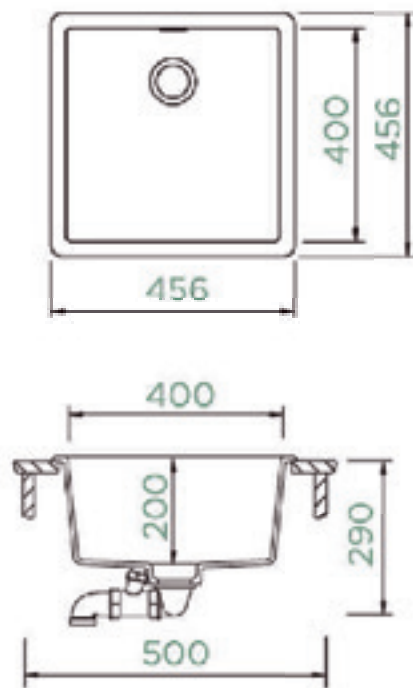

LAVA-LOUÇAS / SINKS - GREENWICH N-100

Cuba em Quartzo
Instalação: Sob balcão e Superior
Profundidade da bacia: 200 mm

Desenho Técnico
Technical draw

Cuba in Quartz
Installation: Under counter and
above
Depth: 200 mm

Nero

Croma

LAVA LOUÇAS | SINK - BROOKLYN N-100XL

Cuba em Quartzo
Instalação: Sob balcão e Superior
Profundidade da bacia: 200 mm

*Cuba in Quartz
Installation: Under counter and
above
Depth: 200 mm*

Desenho Técnico | *Technical Draw*